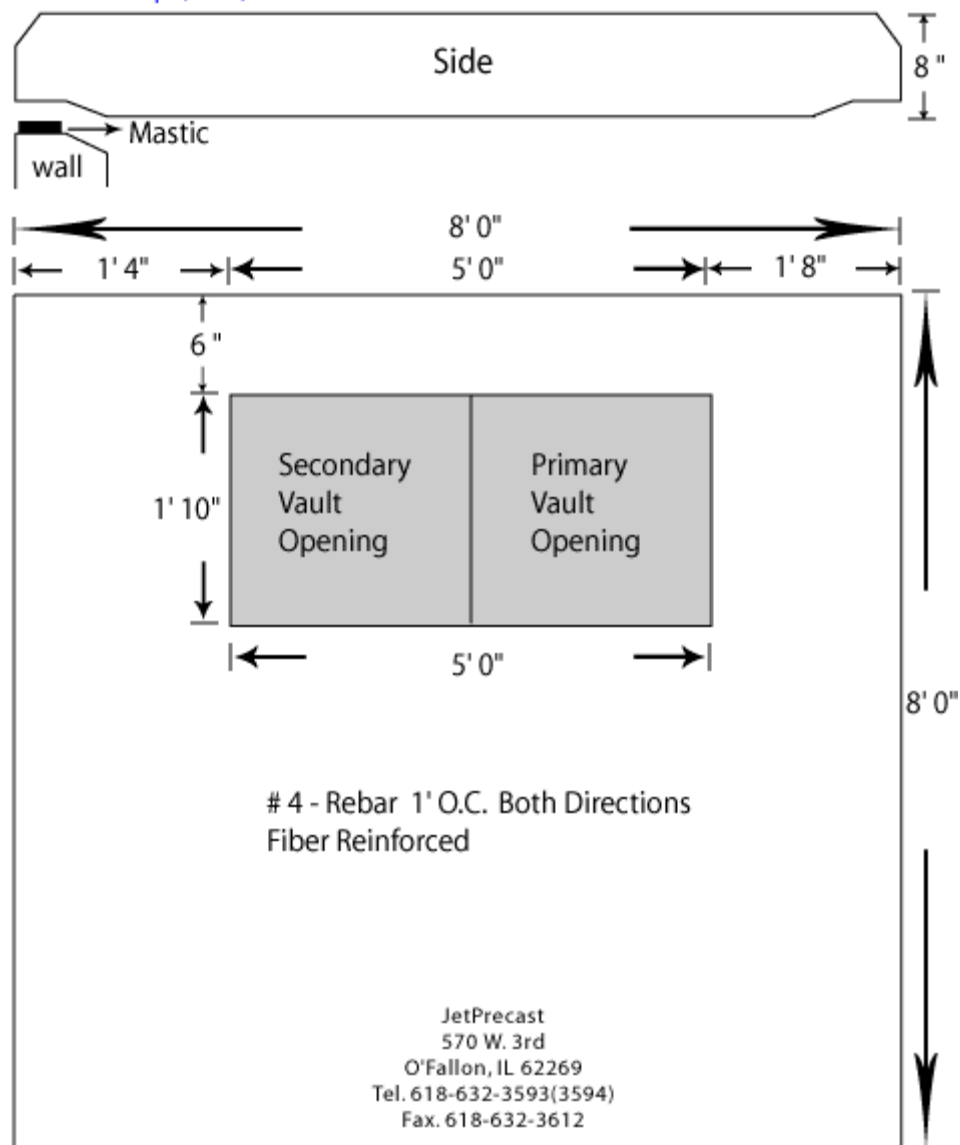

### 500-2500kVA Transformer

- 1. [Vault Top](#)
- 2. [Lid Top](#)
- 3. [Footing Top](#)
- 4. [Vault Side](#)

TV #2 - LidTop (N.T.S)

[www.jetprecast.com](http://www.jetprecast.com)