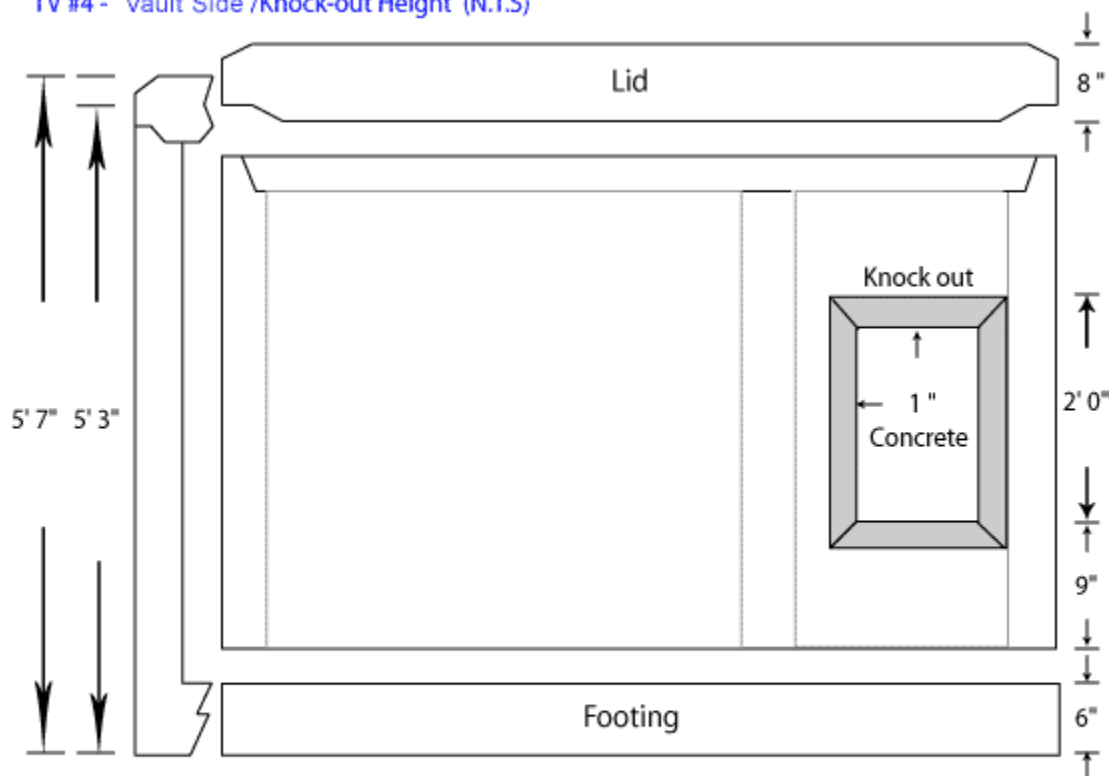

500-2500kVA Transformer

- 1. Vault Top
- 2. Lid Top
- 3. Footing Top
- 4. Vault Side

TV #4 - Vault Side / Knock-out Height (N.T.S)

JetPrest
570 W. 3rd
O'Fallon, IL 62269
Tel. 618-632-3593(3594)
Fax. 618-632-3612